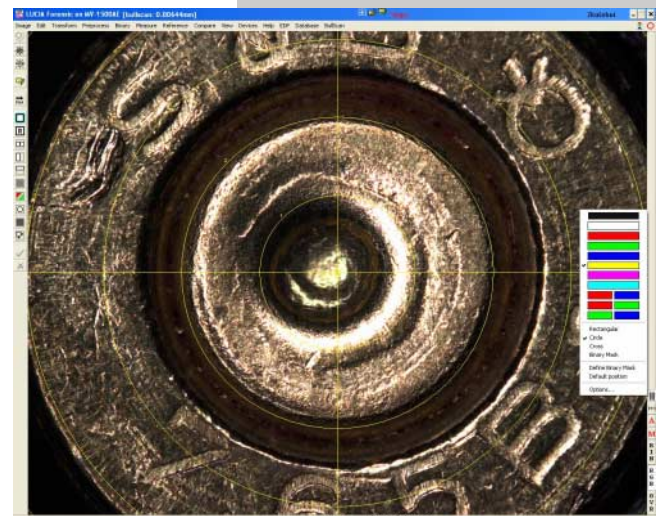

## Snímání plášťů střel

Pláště střel mohou být naskenovány a uloženy na disk. Je možno mezi nimi provádět komparace, porovnávat lze buď oba obrázky z disku, nebo jeden z disku a druhý živý obraz vložené střely.

## Snímání dna nábojnic

Dále lze naskenovat obrázky dna nábojnice ve vysokém rozlišení. Je použita unikátní technologie 3D zaostření, s jejíž pomocí jsou získávány ostré obrázky zápalky z více rovin ostrosti či 3D rekonstruovaný obraz zápalky.

## Software

Veškeré řízení přístroje je prováděno z počítače z kontrolních dialogů v softwaru. Uživatelské rozhraní softwaru je přehledné a snadné na ovládání. Střely a nábojnice mohou být rotovány, lze s nimi hýbat a zvětšovat a zmenšovat. Jsou dostupné rozličné komparační metody jako například půlená obrazovka (horizontálně či vertikálně), komparace vedle sebe či střídavé zobrazení. Výsledný obraz s komparací může být uložen na disk, či vytištěn.

Porovnávací režim vertikálně půlené obrazovky

Obrázky pláště střely

Centrování dna nábojnice

3D rekonstrukce zápalky