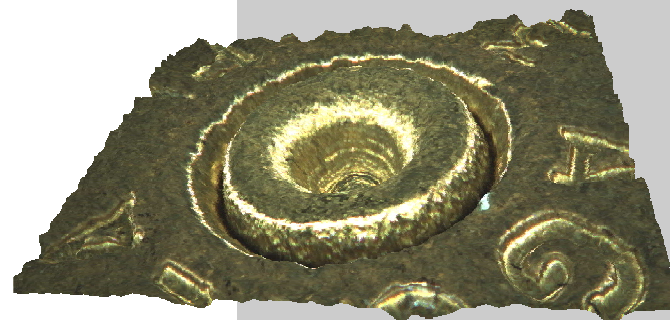

## Snímání dna nábojnic

Dále lze naskenovat obrázky dna nábojnice ve vysokém rozlišení. Je použita unikátní technologie 3D zaostření, s jejíž pomocí jsou získávány ostré obrázky zápalky z více rovin ostrosti či 3D rekonstruovaný obraz zápalky.

## Software

Veškeré řízení přístroje je prováděno z počítače z kontrolních dialogů v softwaru. Uživatelské rozhraní softwaru je přehledné a snadné na ovládání. Střely a nábojnice mohou být rotovány, lze s nimi hýbat a zvětšovat a zmenšovat. Jsou dostupné rozličné komparační metody jako například půlená obrazovka (horizontálně či vertikálně), komparace vedle sebe či střídavé zobrazení. Výsledný obraz s komparací může být uložen na disk, či vytištěn.

Porovnávací režim vertikálně půlené obrazovky

Obrázky pláště střely

Centrování dna nábojnice

3D rekonstrukce zápalky