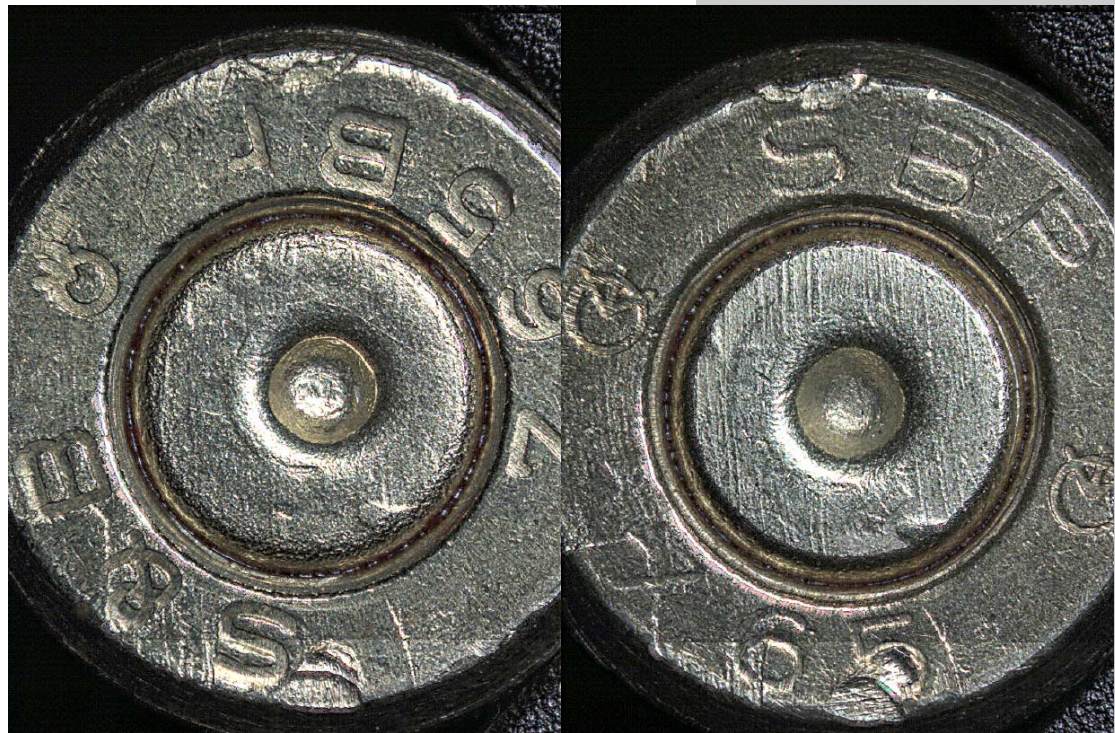

Software

Veškeré řízení přístroje je prováděno z počítače z kontrolních dialogů v softwaru. Uživatelské rozhraní softwaru je přehledné a snadné na ovládání. Střely a nábojnice mohou být rotovány, lze s nimi hýbat a zvětšovat a zmenšovat. Jsou dostupné rozličné komparační metody jako například půlená obrazovka (horizontálně či vertikálně), komparace vedle sebe či střídavé zobrazení. Výsledný obraz s komparací může být uložen na disk, či vytištěn.

Porovnávací režim vertikálně půlené obrazovky