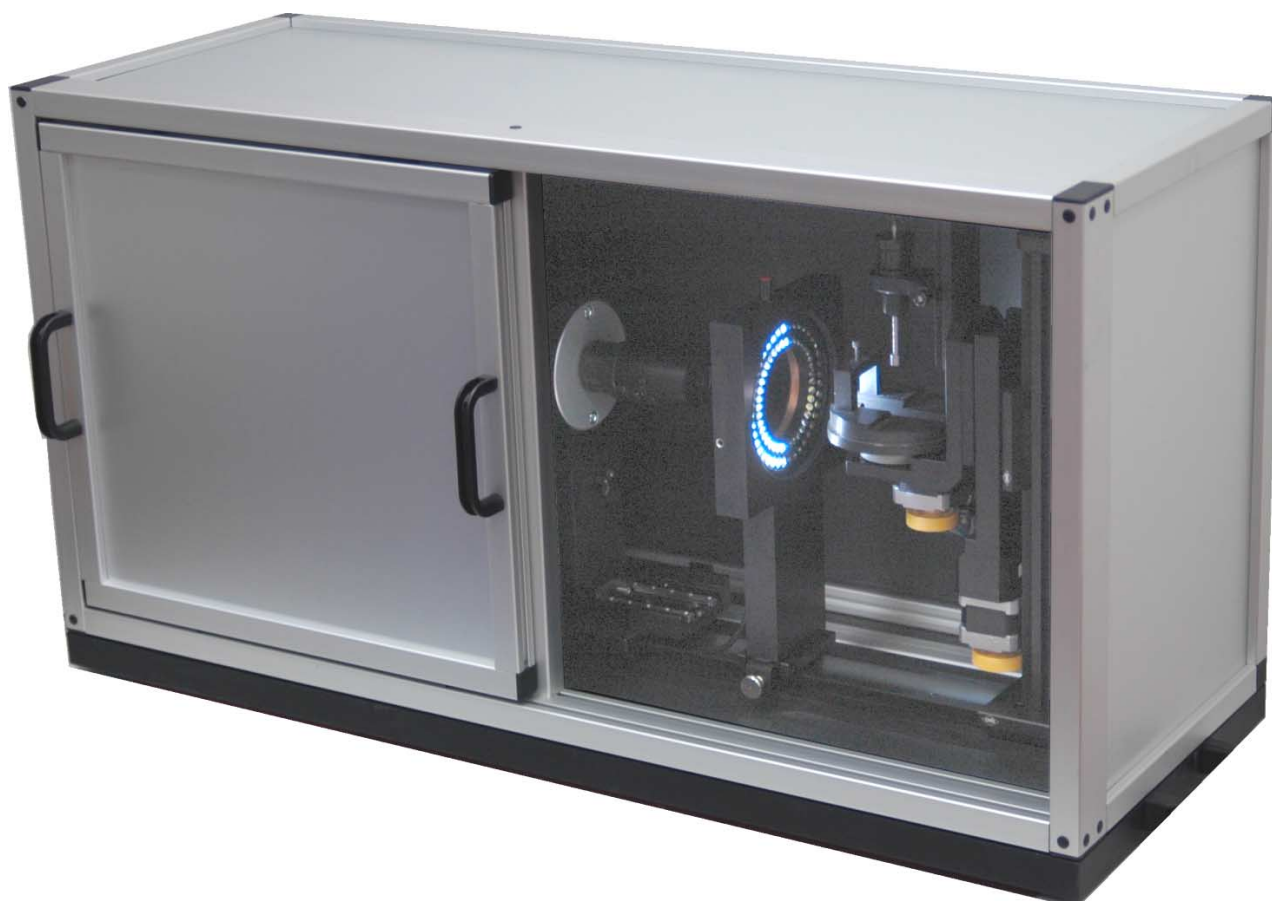

# LUCIA B-SCAN: Archivační a komparační balistický systém

Systém LUCIA B-SCAN je určen pro automatizované snímání plášťů střel a dna nábojnic a pro jejich komparaci. Zařízení je plně motorizované a je řízené z počítače. Speciální software umožňuje řízení x,y a rotačních motorů a řídí skenování. Digitální barevná kamera zaručuje optimální rozlišení a reprodukci barev.

## Snímání plášťů střel

Pláště střel mohou být naskenovány a uloženy na disk. Je možno mezi nimi provádět komparace, porovnávat lze buď oba obrázky z disku, nebo jeden z disku a druhý živý obraz vložené střely.

## Snímání dna nábojnic

Dále lze naskenovat obrázky dna nábojnice ve vysokém rozlišení. Je použita unikátní technologie 3D zaostření, s jejíž pomocí jsou získávány ostré obrázky zápalky z více rovin ostrosti či 3D rekonstruovaný obraz zápalky.

Systém je dodáván se sadou držáků střel a nábojnic. To umožňuje pohodlné umístění střely a vycentrování. Pro přidržení delších střel lze použít speciální protikus. Lze snímat nejenom celé střely, ale i jejich fragmenty. Za tímto účelem je v příslušenství přístroje držák střely s plastelínou.